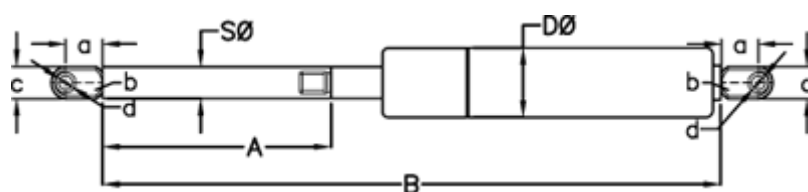

Varenummer: 049063RZ0900P1T1

Beskrivelse: Stabilus Lift-O-Mat Gasfjeder 9063RZ-P1T1 0900N  
03 10 150 0900 - Rustfast AISI 316

## Mål

A = 150

a = 18

b = 10

B = 349 +/-2

c = 15

d = 8.1

D Ø = 22

Note = -

S Ø = 10